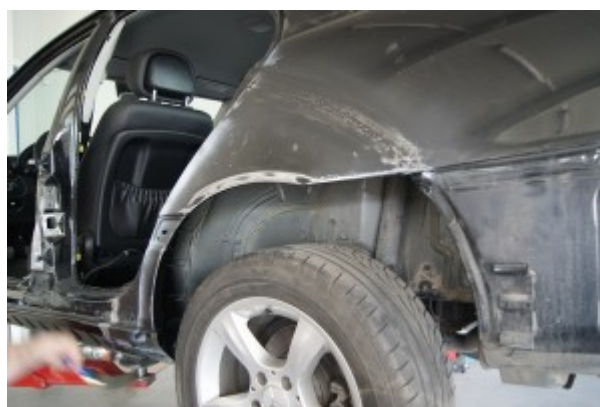

# Błacharnia naprawa lewego boku C-180 W 203

Naprawa dotyczyła:

- Wymiany dwóch drzwi lewych
- Naprawa słupka
- Częściowa wymiana tylnego błotnika