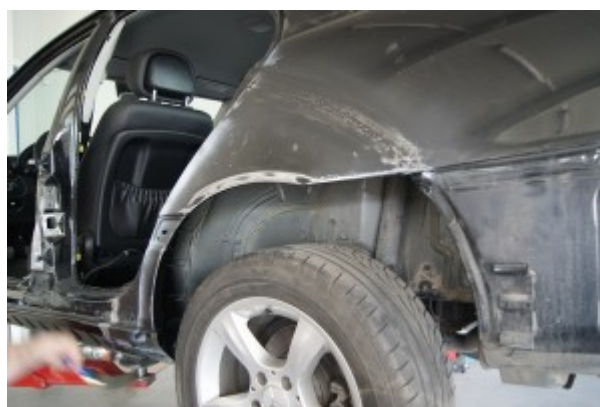

Błacharnia naprawa lewego boku C-180 W 203

Naprawa dotyczyła:

- Wymiany dwóch drzwi lewych
- Naprawa słupka
- Częściowa wymiana tylnego błotnika